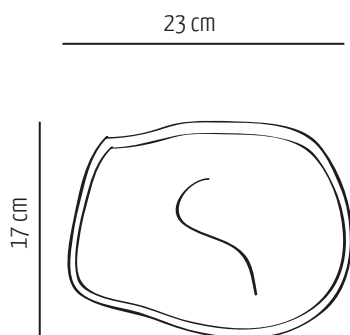

Feutre Joël

Le miroir « Joël » est cerclé d'une bande de feutre de laine (3mm).

Livré avec son système de fixation.

Fabrication à la commande.
Conception et réalisation françaises.
Réalizable dans toute notre gamme de coloris.